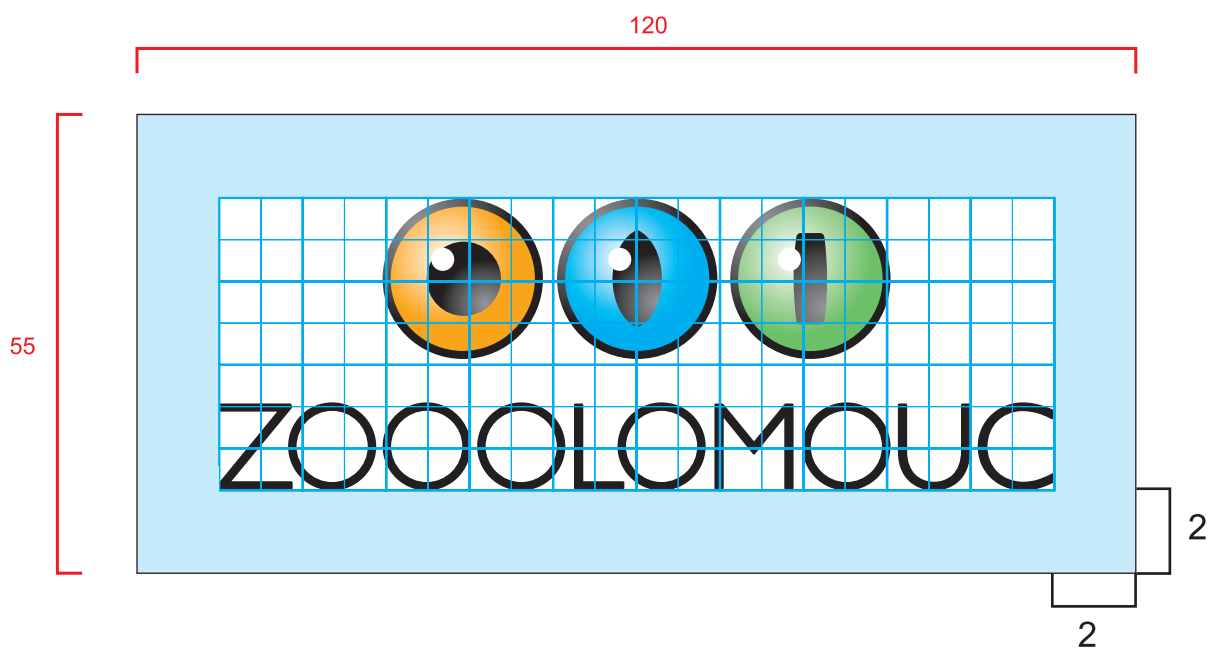

Grafický manuál logotypu **ZOO Olomouc**

- 02 | Konstrukce
- 03 | Ochranná zóna
- 04 | Verze 2D barevná definice
- 05 | Verze 2D negativ
- 06 | Verze 2D černobílá
- 07 | Verze 2D černobílá negativ
- 08 | Verze 3D barevná definice
- 09 | Verze 3D negativ
- 10 | Verze 2D vertikál barevná definice
- 11 | Verze 2D vertikál negativ
- 12 | Verze 2D černobílá vertikál barevná definice
- 13 | Verze 2D černobílá vertikál negativ
- 14 | Verze 3D vertikál barevná definice
- 15 | Verze 3D vertikál negativ
- 16 | Minimální velikost
- 17 | Zakázané varinaty
- 18 | Doporučené fonty
- 19 | Užití logotypu I vizitka
- 20 | Užití logotypu I hlavičkový papír
- 22 | Užití logotypu I dopisní obálka
- 23 | Užití logotypu I emailový podpis
- 24 | Užití logotypu I razítko

04

Logotyp ZOO Olomouc
Verze 2D
Barevná definice

CMYK: 000/000/000/100
PANTONE: Black
RGB: 30/30/30
RAL: 9005

CMYK: 000/040/090/000
PANTONE: 143
RGB: 239/155/53
RAL: 1033

CMYK: 070/005/000/000
PANTONE: 298
RGB: 0/163/223
RAL: 5012