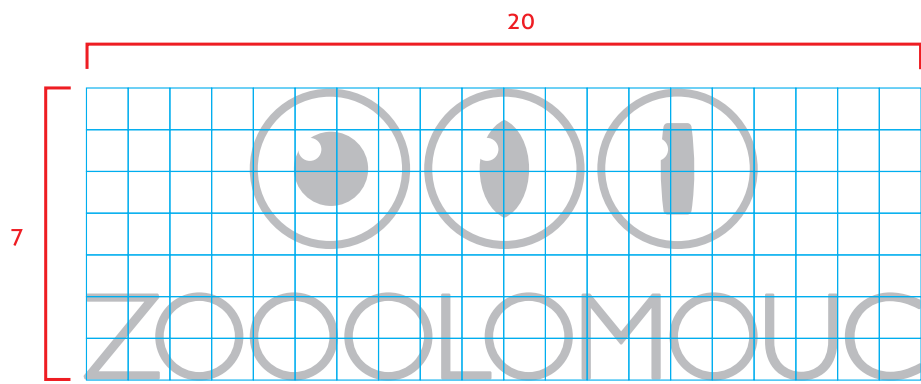

Grafický manuál logotypu **ZOO Olomouc**

- 02 | Konstrukce
- 03 | Ochranná zóna
- 04 | Verze 2D barevná definice
- 05 | Verze 2D negativ
- 06 | Verze 2D černobílá
- 07 | Verze 2D černobílá negativ
- 08 | Verze 3D barevná definice
- 09 | Verze 3D negativ
- 10 | Verze 2D vertikál barevná definice
- 11 | Verze 2D vertikál negativ
- 12 | Verze 2D černobílá vertikál barevná definice
- 13 | Verze 2D černobílá vertikál negativ
- 14 | Verze 3D vertikál barevná definice
- 15 | Verze 3D vertikál negativ
- 16 | Minimální velikost
- 17 | Zakázané varinaty
- 18 | Doporučené fonty
- 19 | Užití logotypu I vizitka
- 20 | Užití logotypu I hlavičkový papír
- 22 | Užití logotypu I dopisní obálka
- 23 | Užití logotypu I emailový podpis
- 24 | Užití logotypu I razítko

04

Logotyp ZOO Olomouc
Verze 2D
Barevná definice

CMYK: 000/000/000/100
PANTONE: Black
RGB: 30/30/30
RAL: 9005

CMYK: 000/040/090/000
PANTONE: 143
RGB: 239/155/53
RAL: 1033

CMYK: 070/005/000/000
PANTONE: 298
RGB: 0/163/223
RAL: 5012